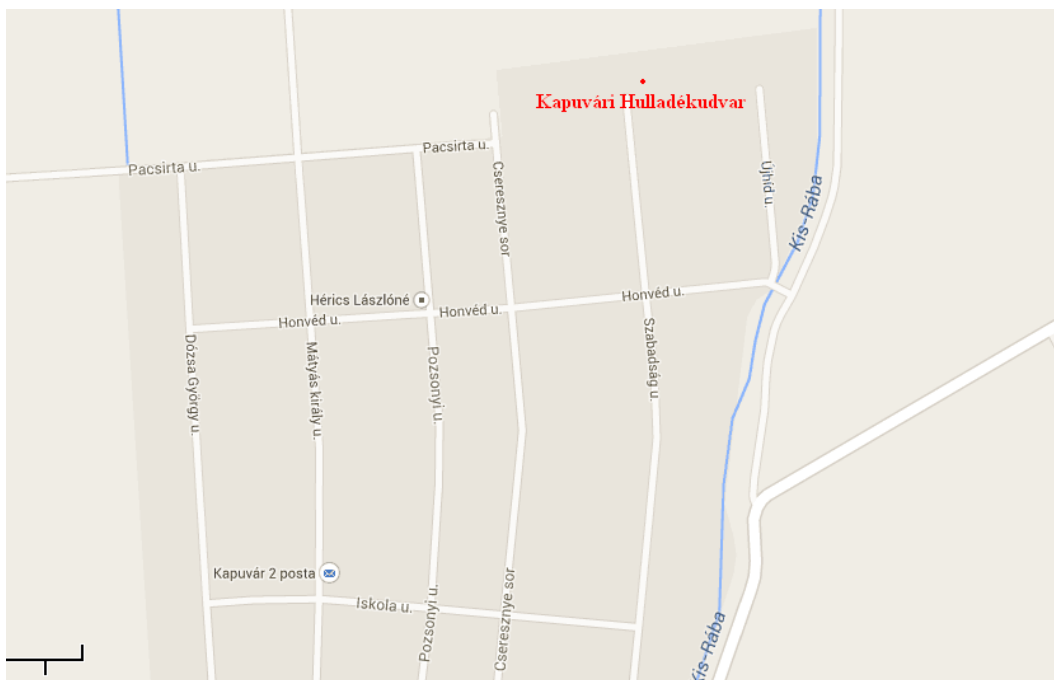

# Győr-Moson-Sopron megyei Zöldudvar helyszínek

Fertőd (GPS: 47.62124, 16.89289), Telefon: 99/200-135

Fertőszentmiklós (GPS: 47.59092, 16.880241), Telefon: 99/200-136

Nagyecenk (GPS: 47.60925, 16.681881), Telefon: 99/200-137

Kapuvár (GPS: 47.61106, 17.032381), Telefon: 99/200-134

Sopron, Harkai domb (GPS: 47.65536, 16.599821), Telefon: 99/200-139

Sopron, Pozsonyi út (GPS: 47.69957, 16.605599), Telefon: 99/200-138

Csér mellett működő hulladéklerakó telepen belül, Telefon: 99/200-132